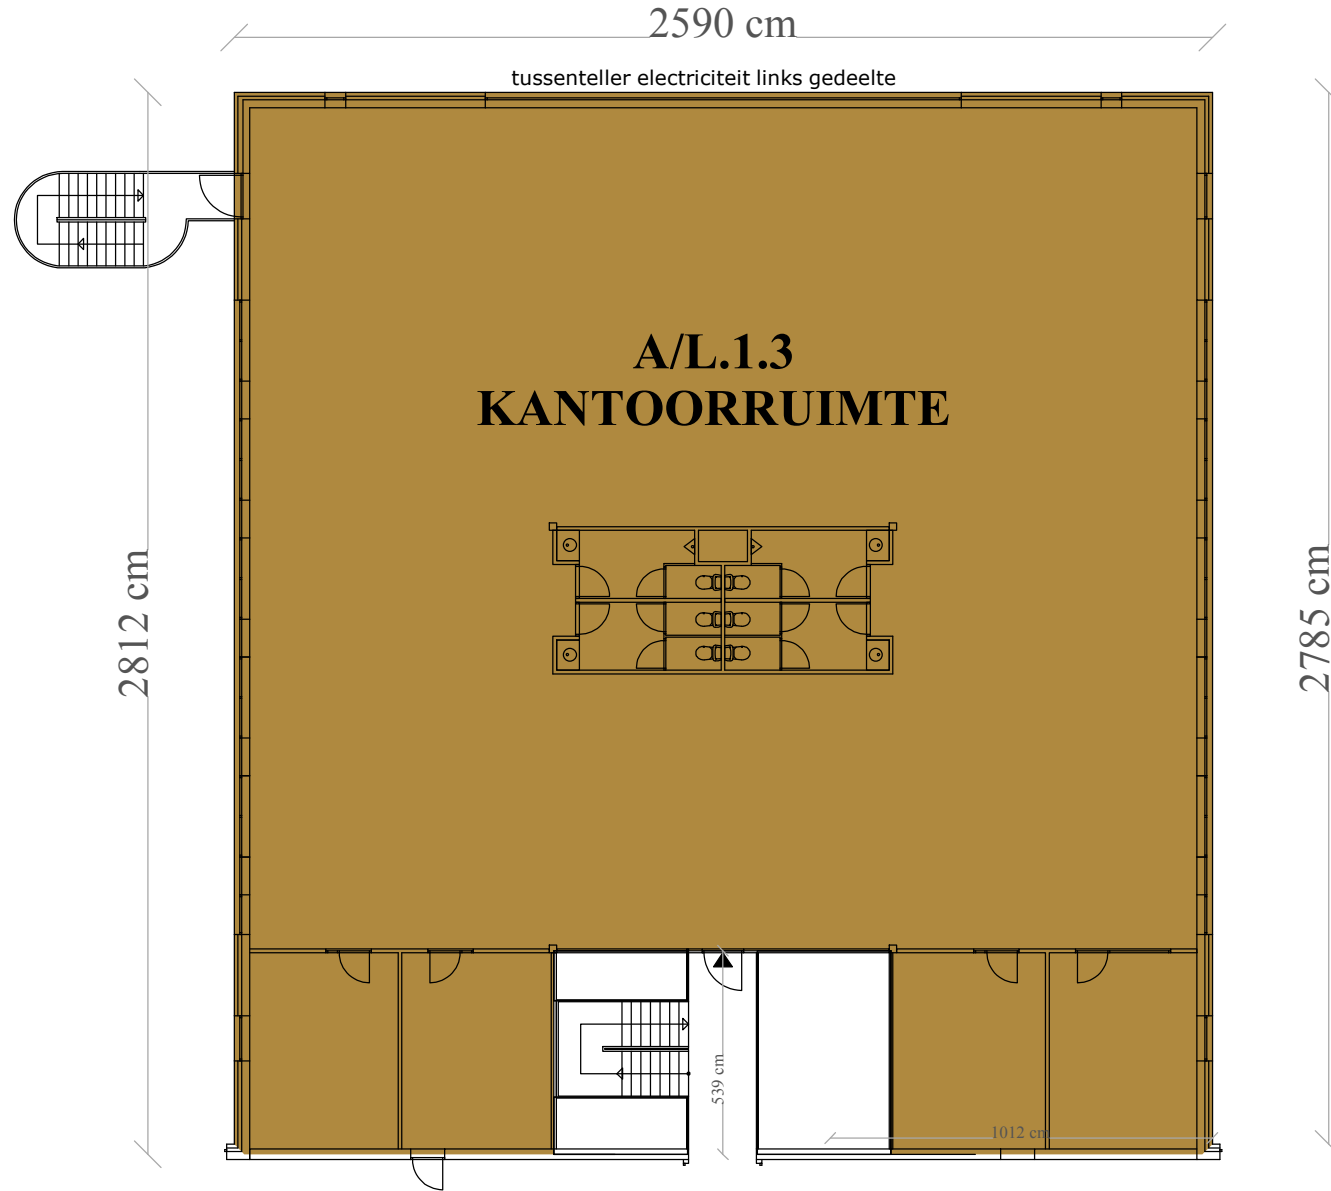

VILVOORDE 4 AFD - Sectie H nr. 58 G - 3T ESTATE

3T ESTATE
Gebouw A

+1

Luchthavenlaan 25 A, 1800 Vilvoorde

EERSTE VERDIEPING

Schaal : 1/200 (A4)