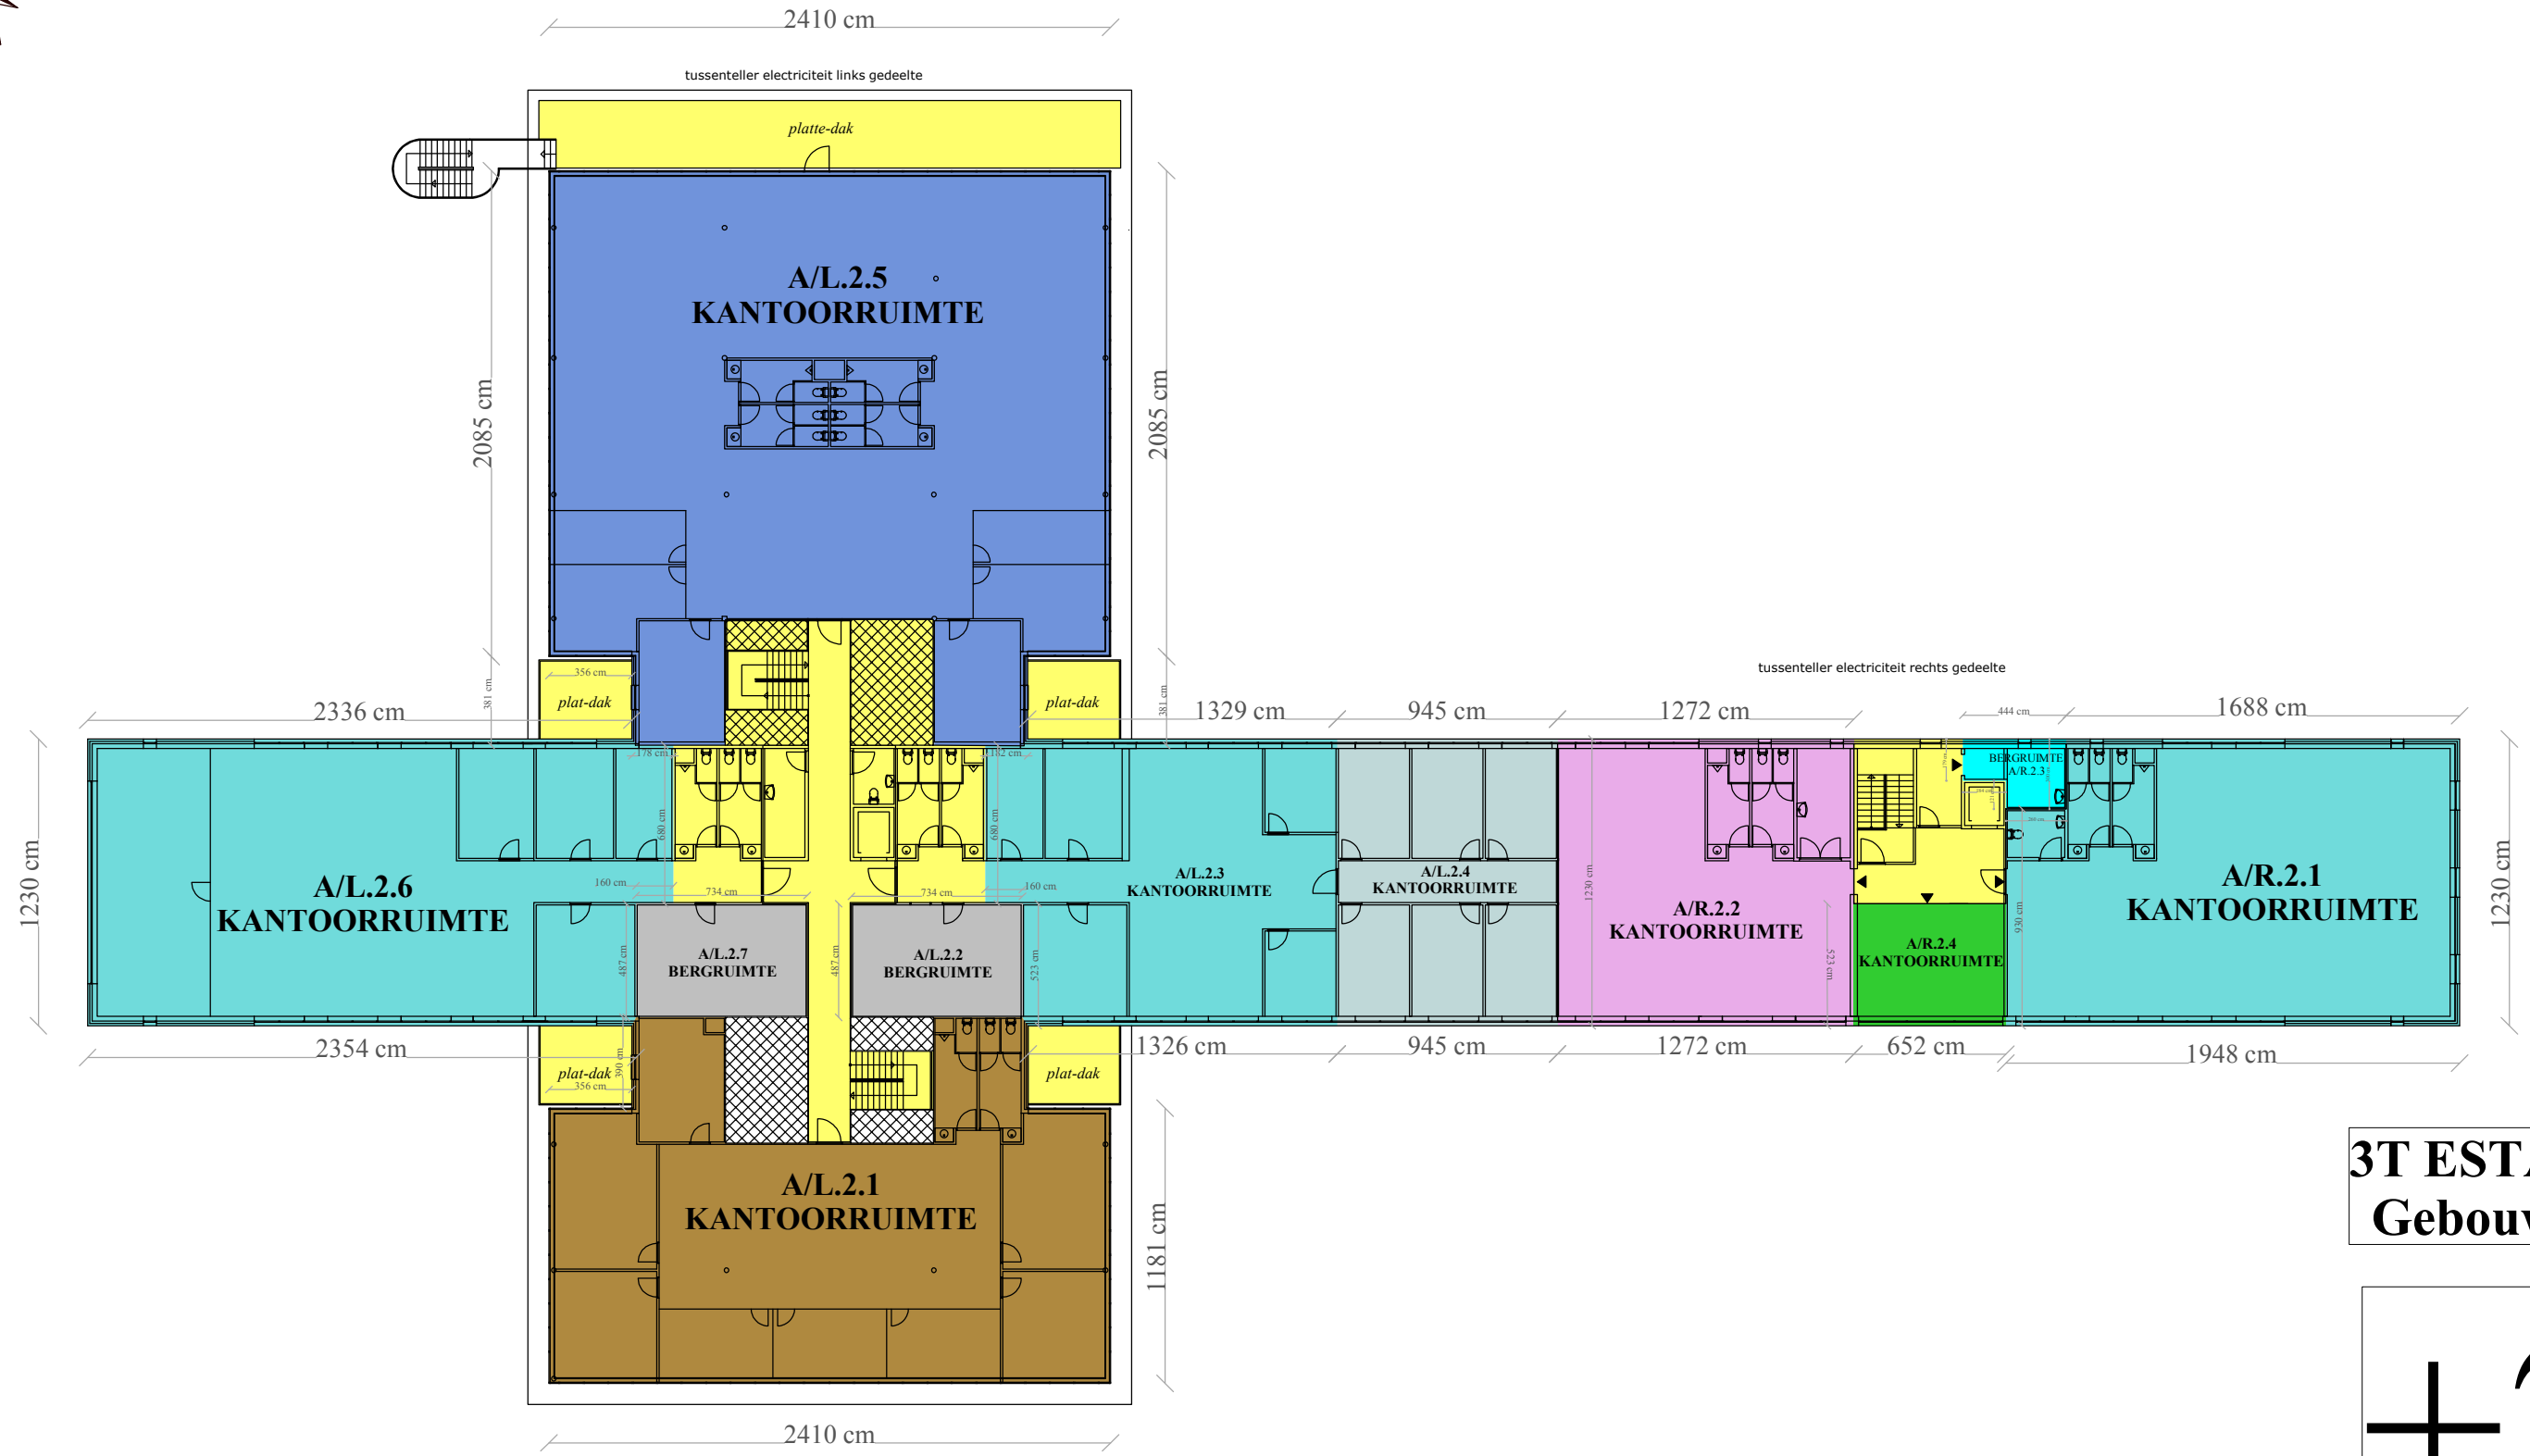

VILVOORDE 4 AFD - Sectie H nr. 58 G - 3T ESTATE

**3T ESTATE
Gebouw A**

+2

Onderschrift : **GEMEENSCHAPPELIJKE DELEN**
PRIVATIEVE DELEN

TWEEDE VERDIEPING

Schaal : 1/300 (A3)

Luchthavenlaan 25 A, 1800 Vilvoorde