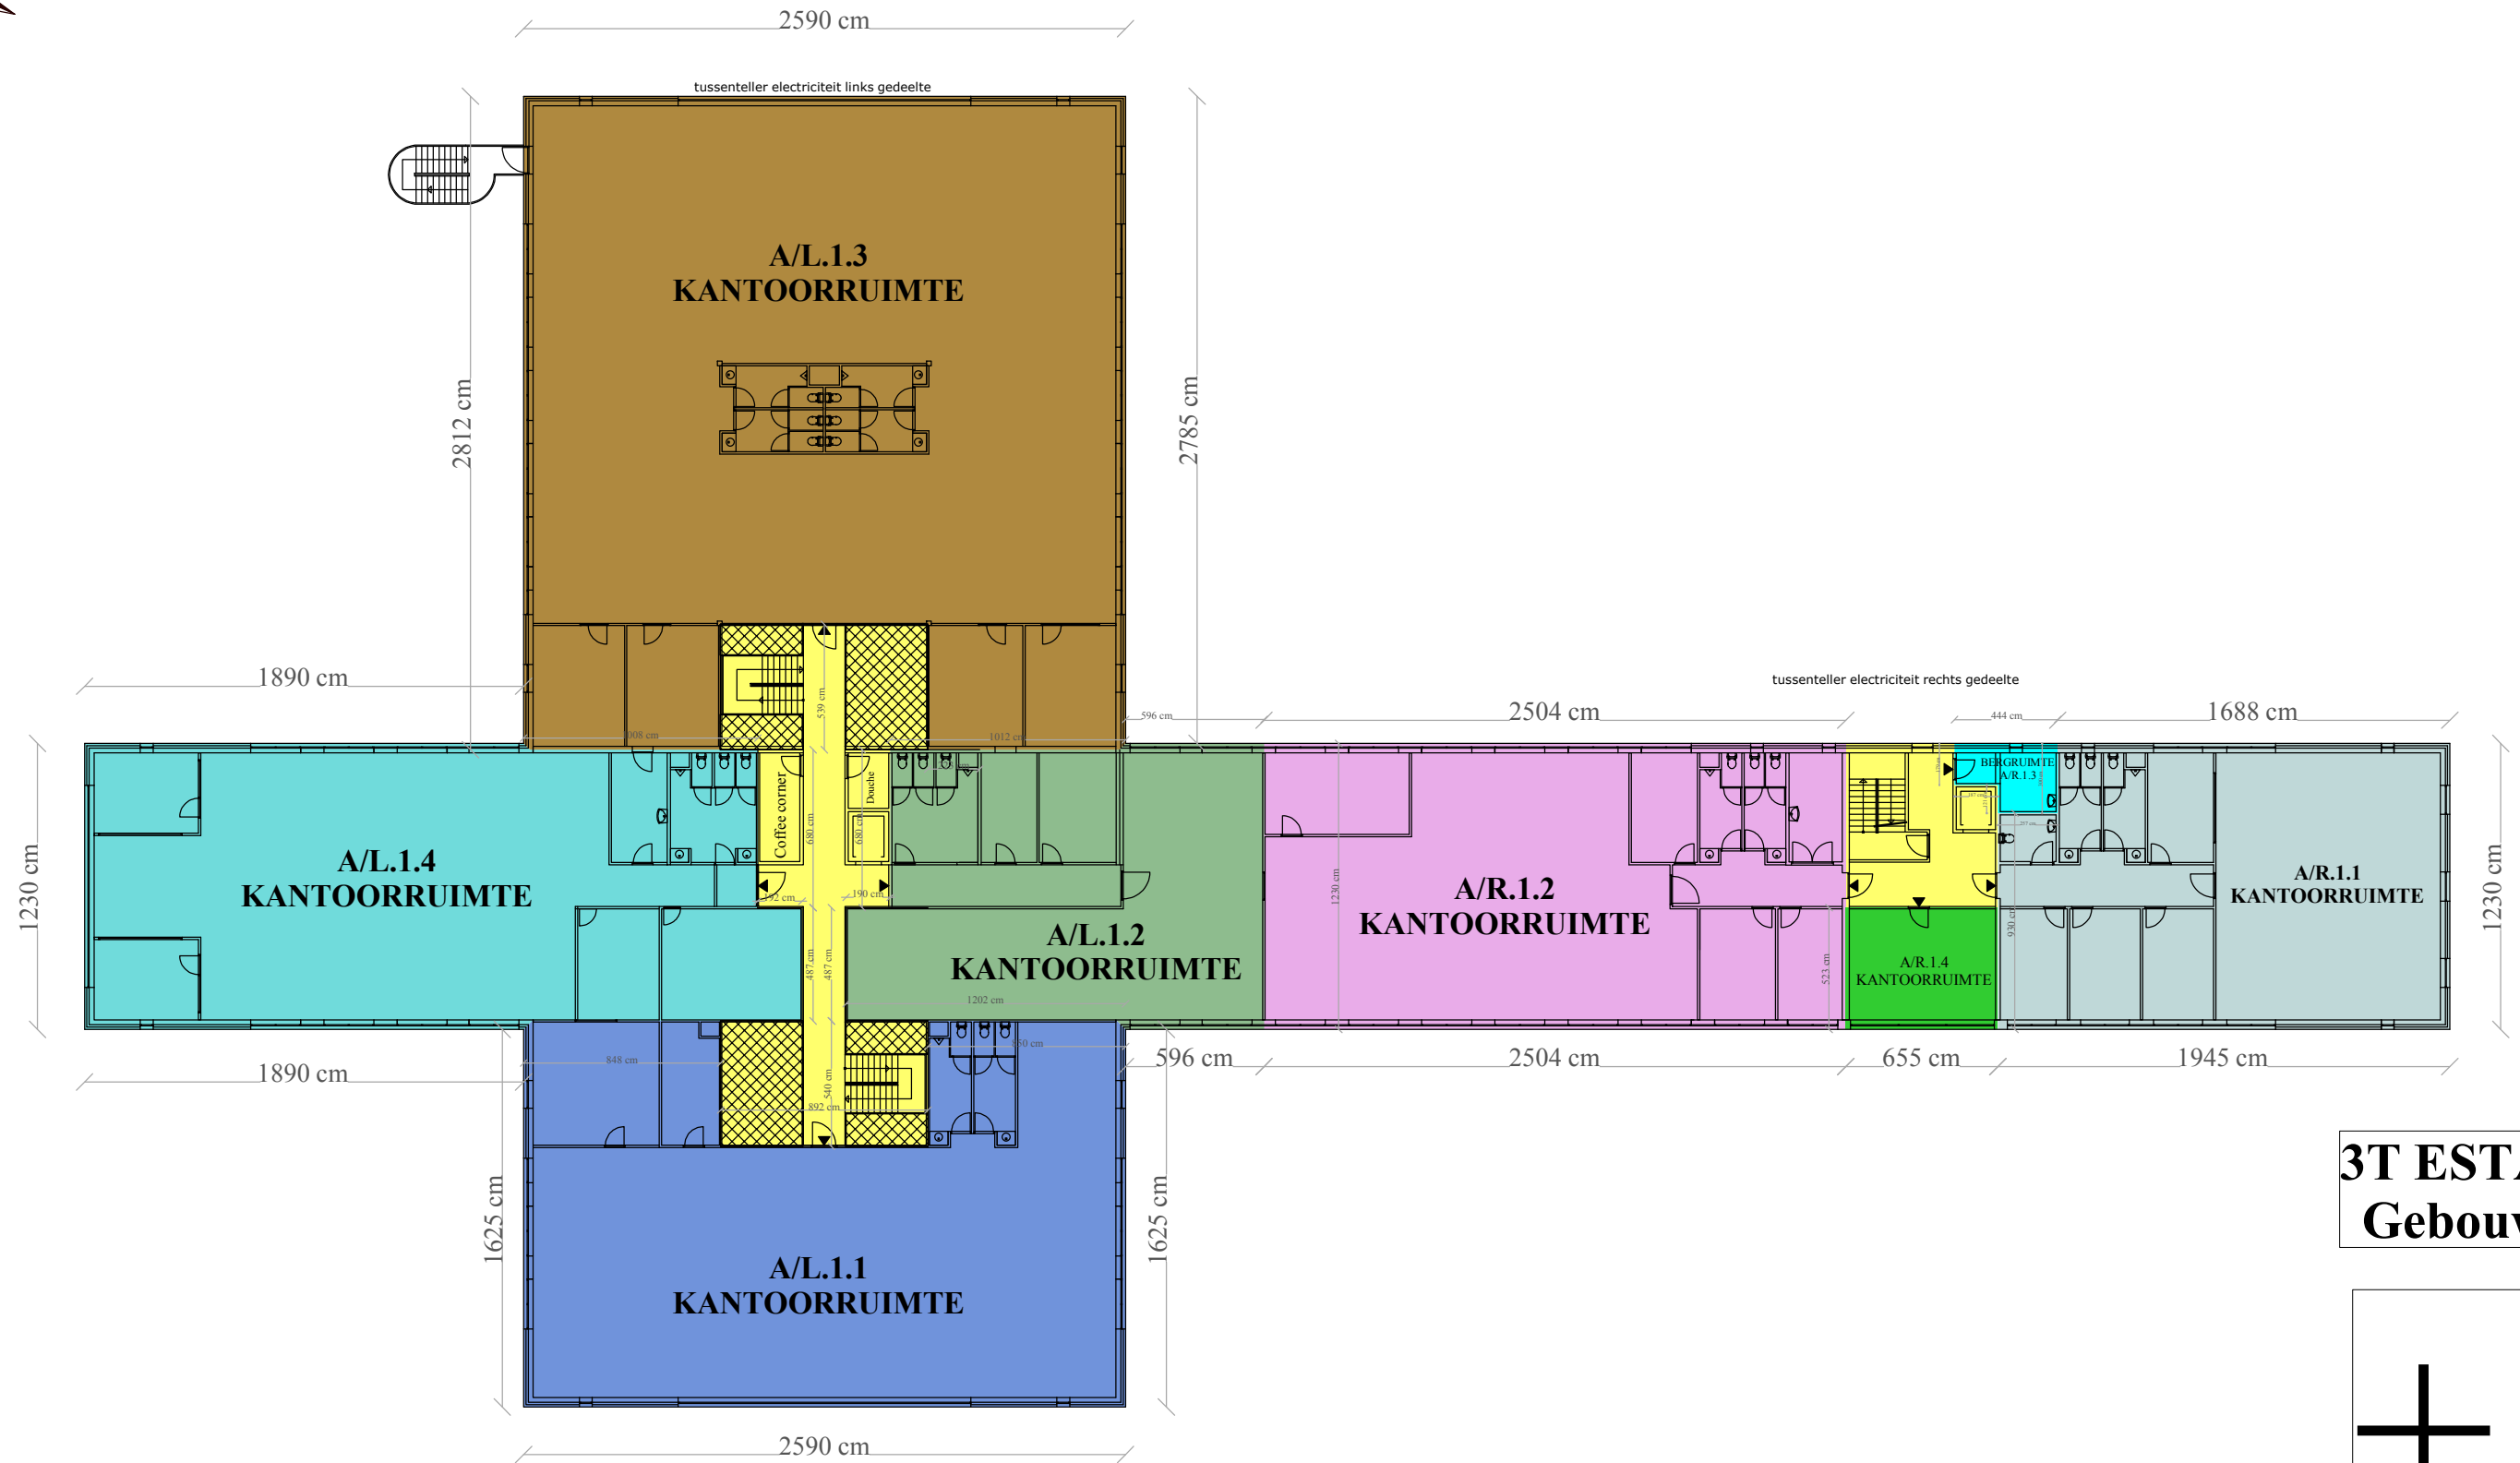

VILVOORDE 4 AFD - Sectie H nr. 58 G - 3T ESTATE

**3T ESTATE
Gebouw A**

+1

Onderschrift :  GEMEENSCHAPPELIJKE DELEN
 PRIVATIEVE DELEN

EERSTE VERDIEPING

Schaal : 1/300 (A3)

Luchthavenlaan 25 A, 1800 Vilvoorde